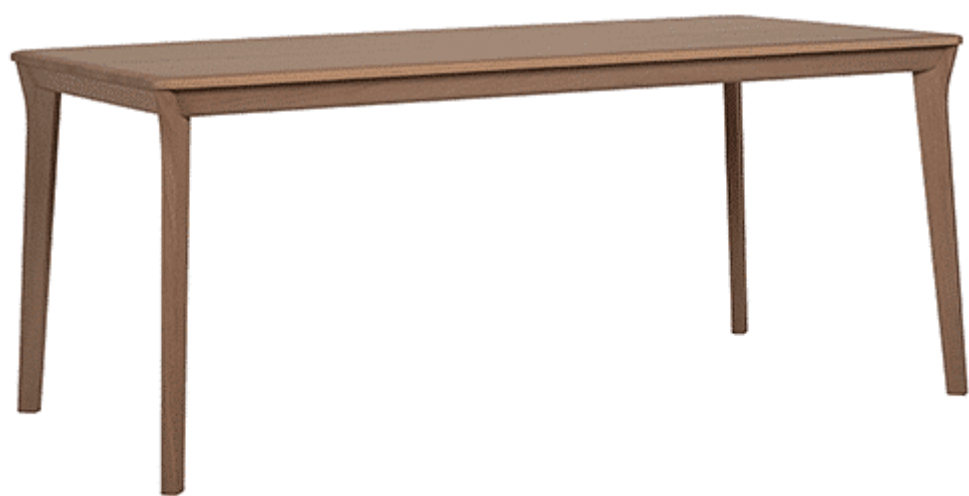

ONO TISCH

This Weber, 2009
ab CHF 2'677

| **Categories:** [All - Chairs, Table and Lounges](#), [Tables de](#) |

BESCHREIBUNG

ONO TISCH

DESIGN | THIS WEBER, 2009

Die Ono-Produktlinie vereint Tradition und Know-how mit zeitgenössischem Design und höchsten Qualitätsstandards. Der markante Ono-Tisch verbindet Stabilität und eine raffinierte Konstruktion mit ausgefallenem Design. Hervorragend geeignet für die Ausstattung von Cafeterien und Speiseräumen.

Ono gibt es auch als Beistelltisch, rund oder rechteckig. Erhältlich in Buche, Eiche oder Nussbaum.

Zur Ono- Familie gehören ausserdem: Stuhl, Barhocker und Beistelltisch.

Tischblatt Formen

Rollstuhl geeignet

Satu

Ono Chair