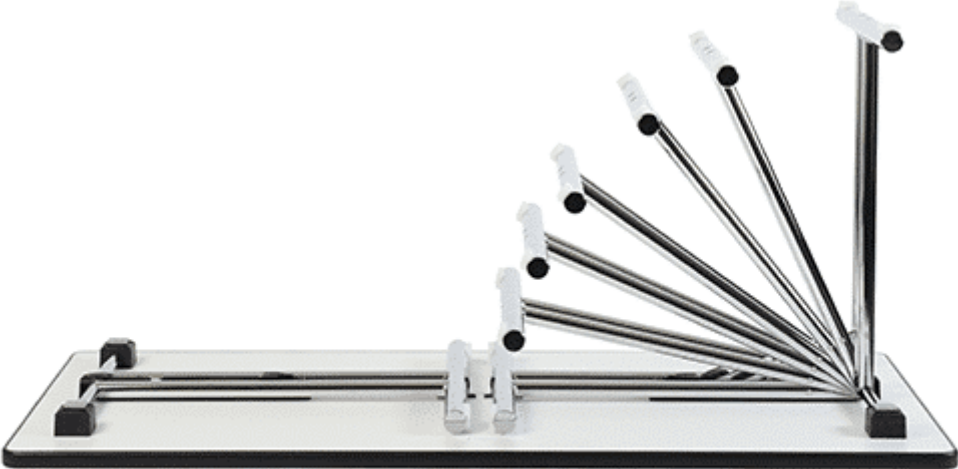

TEOS KLAPPTISCH

Dietiker, 1993
ab CHF 805

| **Categories:** [All - Chairs, Table and Lounges](#), [Tables de](#) |

BESCHREIBUNG

TEOS KLAPPTISCH

DESIGN | DIETIKER, 1993

Ein hochwertiger, strapazierfähiger Klappstisch für die flexible Raumgestaltung. Flexibilität war der Kerngedanke beim Entwurf dieses Modells. Dank eines klug durchdachten Faltprinzips kann Teos problemlos und schnell aufgestellt und wieder zusammengeklappt werden. Der ideale Tisch für Seminarräume, Mehrzweckhallen und Besucherzimmer. Oberfläche in Furnier und HPL erhältlich.

Tischblatt Formen

Rollstuhl geeignet

Ja

Downloads

[Datasheets](#)

[CAD 2D](#)

[CAD 3D](#)

THERE ARE NO REVIEWS YET.