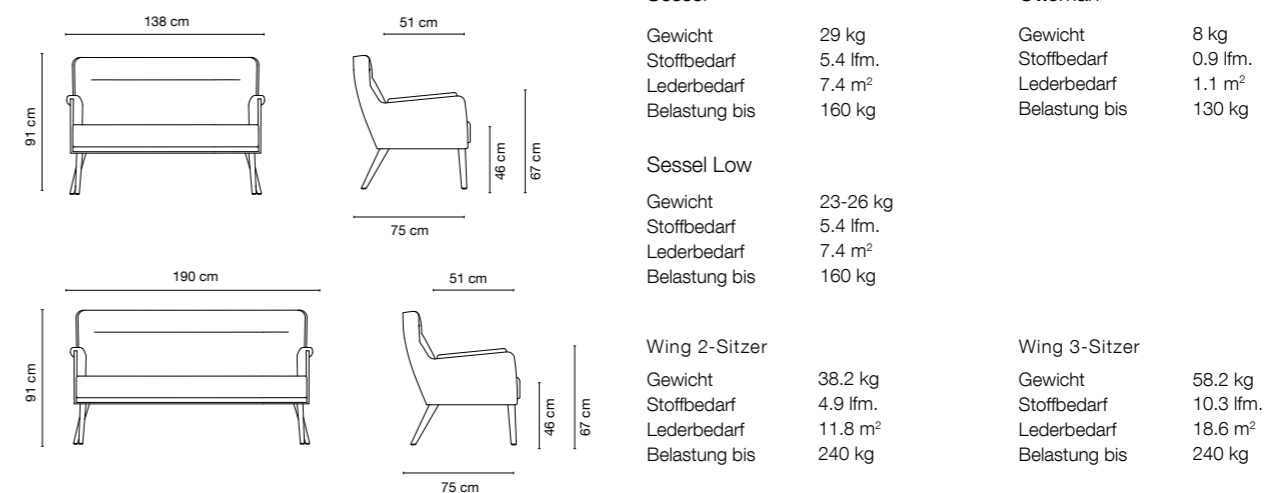

GLEITER

Standard: Kunststoff

Option: Andere Gleiterarten

DIMENSIONEN

Wing 2-Sitzer · Wing 3-Sitzer

WING OVERVIEW

Sessel · Ottoman · Sessel Low

Sessel · Ottoman

Wing 2-Sitzer · Wing 3-Sitzer