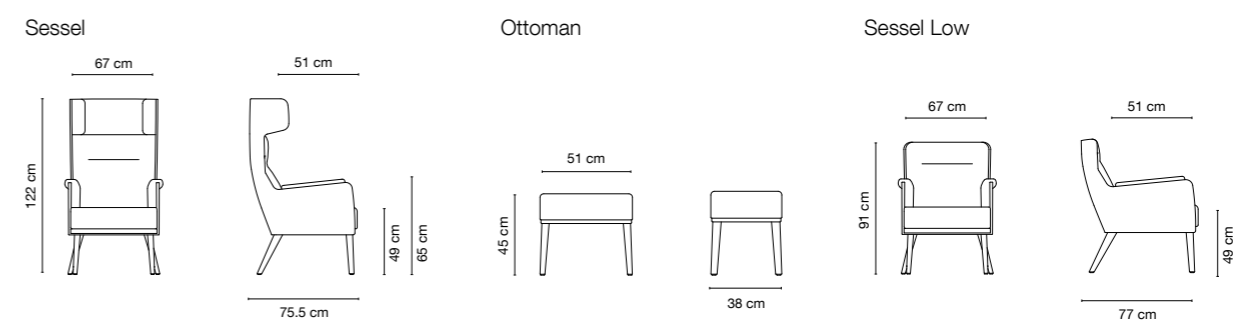

WING

PRODUCT DATA SHEET

WING

DESIGN: DIETIKER, 2016

Wing ist das perfekte Lounge-Programm für entspannte Stunden. Mit ihrem breiten Rücken, gegurtetem Sitz und Dietiker Komfortpolsterung vermittelt die Familie Gemütlichkeit und bietet optimalen Sitzkomfort. Das Sitzkissen ist abnehmbar. Die Füße sind aus Massivholz in Buche oder Eiche erhältlich. Optional als Drehsessel erhältlich auf einem polierten Alu-Kreuzfuss und mit Ottoman erhältlich.

GLEITER

Standard: Kunststoff

Option: Andere Gleiterarten

DIMENSIONEN

Wing 2-Sitzer · Wing 3-Sitzer

WING OVERVIEW

Sessel · Ottoman · Sessel Low

Sessel · Ottoman

Wing 2-Sitzer · Wing 3-Sitzer