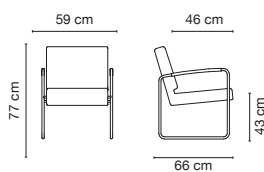

### KONSTRUKTION

---

Seitenbügel Stahlrohr 18/2 mm gebogen

Sitz- und Rückenunterkonstruktion aus OSB-Platten mit mehrschichtigem Schaumstoffaufbau

---

### DIMENSIONEN

---

Stuhl

Gewicht	9.8 kg
Stoffbedarf	1.45 - 1.6 lfm.
Lederbedarf	2.6 m <sup>2</sup>

Lounge

Gewicht	9.7 kg
Stoffbedarf	1.45 lfm.
Lederbedarf	2.6 m <sup>2</sup>

2-Sitzer

Gewicht	26.1 kg
Stoffbedarf	2.45 lfm.
Lederbedarf	5.2 m <sup>2</sup>

# GENIO OVERVIEW

---

---

Stuhl · Lounge · Lounge 2-Sitzer

---

Details