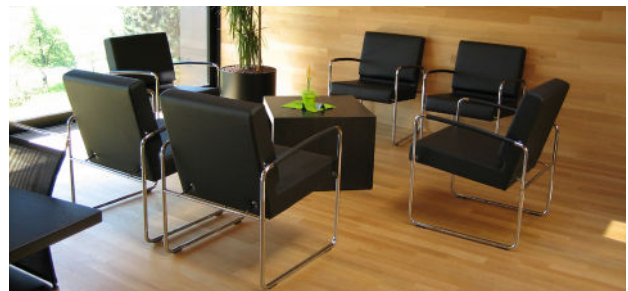

# GENIO STUHL & LOUNGE

DESIGN: GREUTMANN BOLZERN, 2004

---

Ein komfortables Modell für Sitzungen und Verwaltungsbereiche. Genio bietet höchsten Sitzkomfort und ist dabei leicht zu reinigen – die ideale Sitzlösung für die Ausstattung von Meetingräumen. Erhältlich auch in der Lounge-Ausführung.

### KONSTRUKTION

---

Seitenbügel Stahlrohr 18/2 mm gebogen

Sitz- und Rückenunterkonstruktion aus OSB-Platten mit mehrschichtigem Schaumstoffaufbau

---

### AUSFÜHRUNGEN

---

Standard: Sitz und Rücken gepolstert

Option: Schaumstoff schwer entflammbar

---

### DIMENSIONEN

---

Stuhl

Gewicht	9.8 kg
Stoffbedarf	1.45 - 1.6 lfm.
Lederbedarf	2.6 m <sup>2</sup>

Lounge

Gewicht	9.7 kg
Stoffbedarf	1.45 lfm.
Lederbedarf	2.6 m <sup>2</sup>

2-Sitzer

Gewicht	26.1 kg
Stoffbedarf	2.45 lfm.
Lederbedarf	5.2 m <sup>2</sup>