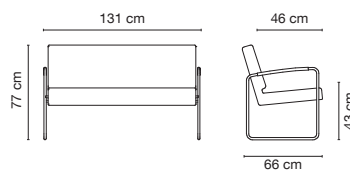

### DIMENSIONEN

---

Stuhl

Gewicht	9.8 kg
Stoffbedarf	1.45 - 1.6 lfm.
Lederbedarf	2.6 m <sup>2</sup>

Lounge

Gewicht	9.7 kg
Stoffbedarf	1.45 lfm.
Lederbedarf	2.6 m <sup>2</sup>

2-Sitzer

Gewicht	26.1 kg
Stoffbedarf	2.45 lfm.
Lederbedarf	5.2 m <sup>2</sup>

# GENIO OVERVIEW

---

---

Stuhl · Lounge · Lounge 2-Sitzer

---

Details