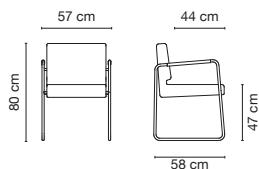

### DIMENSIONEN

---

Stuhl

Gewicht	9.8 kg
Stoffbedarf	1.45 - 1.6 lfm.
Lederbedarf	2.6 m <sup>2</sup>

Lounge

Gewicht	9.7 kg
Stoffbedarf	1.45 lfm.
Lederbedarf	2.6 m <sup>2</sup>

2-Sitzer

Gewicht	26.1 kg
Stoffbedarf	2.45 lfm.
Lederbedarf	5.2 m <sup>2</sup>