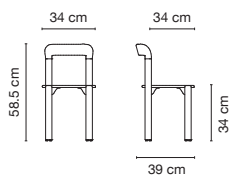

### DIMENSIONEN

---

Gewicht	3.7 kg
Belastung bis	110 kg
Stapelbar	Ja

4