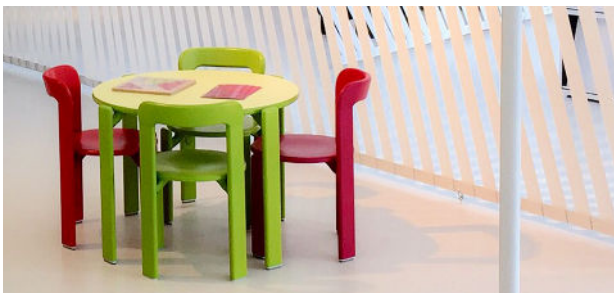

# REY JUNIOR

DESIGN: BRUNO REY, 2014

---

Die legendäre Ikone aus dem Hause Dietiker gibt es auch als Junior Edition. Die robuste Ausführung und die gerundeten Kanten sind für einen kindgerechten Einsatz wie geschaffen. Wie das Original ist die Junior-Ausführung in der selben soliden Konstruktion gefertigt.