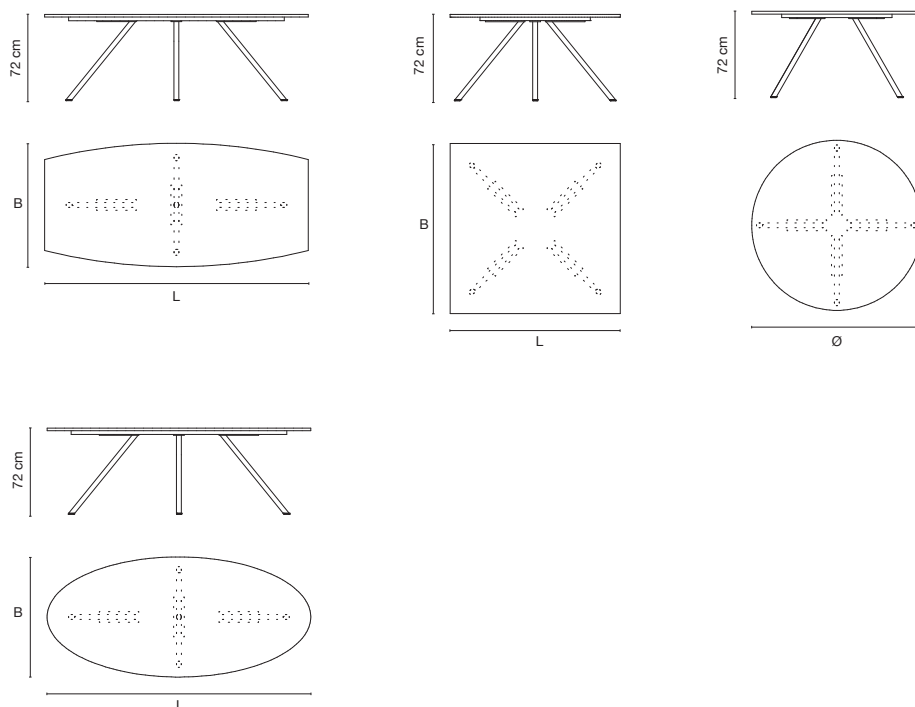

DATENINFORMATIONEN

KONSTRUKTION

Einzigartig einfaches Tisch-System, bestehend aus einem X-förmigen und einem Y-förmigen Fuss. Durch die Schrägstellung der Füße entsteht ein absolut stabiler Tisch. Je nach Tischform werden die Füße entsprechend logisch angeordnet und an einer Montageplatte befestigt

- Grössen ab 3600×1300 mm werden 2-teilig gefertigt, die Tischverbindung erfolgt mittels Gewindestangen
 - Einzelfuss X aus Stahlrohr \varnothing 40/2.5 mm,
51 Grad geneigt (zwischen Boden/Fuss)
Standbreite 850 mm, mit spezieller Montageplatte,
Stahl 330×90×8 mm
 - Einzelfuss Y aus Stahlrohr \varnothing 40/2.5 mm, 51 Grad geneigt, mit spezieller Montageplatte, Stahl 330×90×8 mm
-

Gleiches gilt für Lackierungen auf Lösemittelbasis, die bei Holzart Eiche eingesetzt werden.

GLEITER & ZUBEHÖR

Standard: Kunststoffgleiter

Zubehör: Mediabox

Kabelkanal

DIMENSIONEN

XY OVERVIEW

Tisch