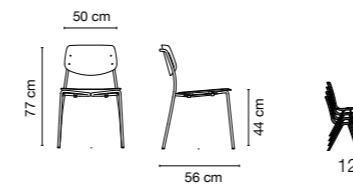

INFORMATIONS DE DONNÉES

CONSTRUCTION

Base de tube en acier de précision soudée de manière étanche, siège et dossier en tôle d'aluminium 4 mm, vis en acier inoxydable pour la fixation du siège et du dossier, siège et dossier interchangeables, patins d'empilage en plastique

PATINS

Standard: Plastique

COULEURS

Les Couleurs® Le Corbusier:

Arik Levy:

DIMENSIONS

Poids 5.9 kg
Charge jusqu'à 110 kg
Empilable Oui

FELBER C18 OVERVIEW