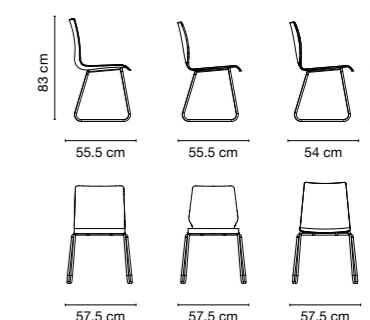

TOMA

PRODUCT DATA SHEET

TOMA

DESIGN: DIETIKER, 2020

Ses options multiples et son excellent rapport qualité-prix sont les points forts de la chaise Toma. Deux types de châssis différents peuvent être combinés avec trois types de coque. L'empilage et la connexion de rangée du cadre à 4 pieds font de Toma la chaise idéale pour les salles polyvalentes et les salles d'événements. Disponible en plastique ou en hêtre, avec un cadre chromé. Assise rembourrée et système de transport optionnelles.

PATINS

Standard : Plastique

DIMENSIONS

Toma 4ft.

Poids 4.8 kg
Surface de tissu 0.50 - 1.00 lfm.
Surface de cuir 0.65 - 0.85 m²
Charge jusqu'à 150 kg
Empilable Oui

Toma Sled

Poids 5.5 kg
Surface de tissu 0.50 - 1.00 lfm.
Surface de cuir 0.65 - 0.85 m²
Charge jusqu'à 150 kg
Empilable Oui