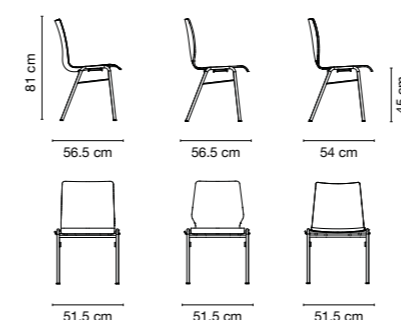

TOMA

PRODUCT DATA SHEET

TOMA

DESIGN: DIETIKER, 2020

Ses options multiples et son excellent rapport qualité-prix sont les points forts de la chaise Toma. Deux types de châssis différents peuvent être combinés avec trois types de coque. L'empilage et la connexion de rangée du cadre à 4 pieds font de Toma la chaise idéale pour les salles polyvalentes et les salles d'événements. Disponible en plastique ou en hêtre, avec un cadre chromé. Assise rembourrée et système de transport optionnelles.

PATINS

Standard : Plastique

DIMENSIONS

Toma 4ft.

Poids 4.8 kg
Surface de tissu 0.50 - 1.00 lfm.
Surface de cuir 0.65 - 0.85 m²
Charge jusqu'à 150 kg
Empilable Oui

Toma Sled

Poids 5.5 kg
Surface de tissu 0.50 - 1.00 lfm.
Surface de cuir 0.65 - 0.85 m²
Charge jusqu'à 150 kg
Empilable Oui